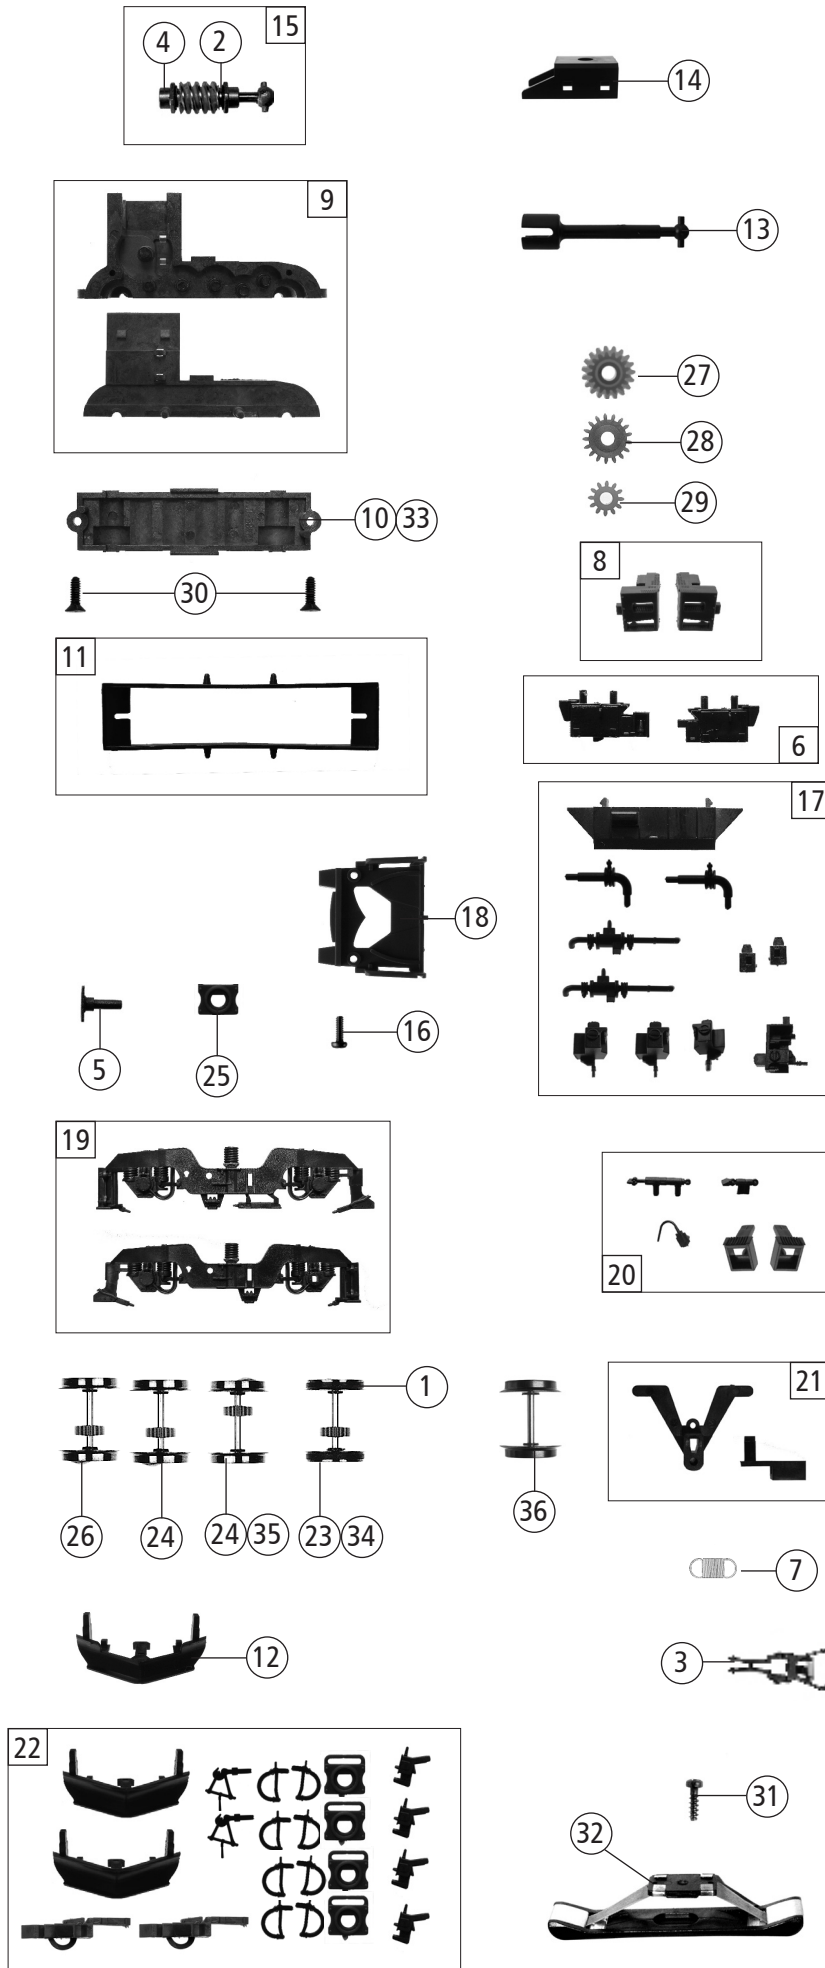

Pos. Nr. Pos.no.	Beschreibung Description	Art.-Nr. Art.no.	Preisgruppe Price bracket
73218	ÖBB/CD Railjet	=	
73219		=	
79219		~	
1	Hafringsatz 10Stk 12,5-13,8mm Set with traction tire 10pieces	40066	---
2	Beilagscheibe Washer	86108	3
3	Standardkupplung Standard coupling	89246	6
4	Schneckenachslager Worm axle bearing	89749	6
5	Puffer Buffer	135368	3
6	Batteriekasten Battery box	134389	6
7	Zugfeder Spring	86208	3
8	Pufferschürzen 1-färbig Part set buffer apron	134388	6
9	Getriebesatz Part set gear	135393	11
10	Getriebeboden Gear bottom	129659	8
11	Kontakthalter kpl. Contact holder ass.	135395	9
12	Schneepflug schwarzgrau Sweeper black-grey	134390	6
13	Kardanwelle Cardan shaft	122821	4
14	Schneckendeckel Worm cover	122822	4
15	Schneckensatz kpl. Set worm gear ass.	122829	13
16	GF-Schraube (für Pufferbrust) M2x4 GF-Screw (für Buffer breast) M2x4	114877	3
17	Teilesatz - Sandk., Feuerl. Part set - sandbox, fireexting.	135383	8
18	Pufferbrust Buffer breast	135362	6
19	TS - Drehgestellblende Part set bogie	142213	8
20	TS - Blendensteckteile Part set push in part bogie	135392	5
21	TS - Kupplung Part set coupling	135366	6
22	Zurüstbeutel Bag with accessories	134394	10
23	Radsatz 1 m. Zahnrad m. Haftring Wheelset 1 w. gear w. traction tyre	122960	12
24	Radsatz 2 + 3 m. Zahnrad o. Haftring Wheelset 2 + 3 w. gear without traction tyre	122961	11
25	Pufferflansch ohne Griff Buffer bead without handle	135365	3
26	Radsatz 4 m. Zahnrad o. Haftring Wheelset 4 w. gear without traction tyre	124091	11
27	Schnecken Zahnrad Worm gear	129665	5
28	Zahnrad Z=17/0.4 G Gear Z=17/0.4 G	127541	4
29	Zahnrad Z=12 Gear Z=12	127542	4
30	SK-Schraube M1,6x4 mm SK-Screw M1,6x4	115161	3
AC - Wechselstrom			
31	Schraube M1,5x5 mm Screw M1,5x5 mm	108137	3
32	Schleifer Slider	86030	14
33	Getriebeboden Gear bottom	129283	8
34	Radsatz m. Zahnrad m. 2Haftringen Wheelset w. gear w. 2traction tyres	135130	12
35	Radsatz m. Zahnrad o. Haftring Wheelset w. gear without traction tyre	135132	11
36	Radsatz o. Zahnrad o. Haftring Wheelset without gear without traction tyre	135131	10